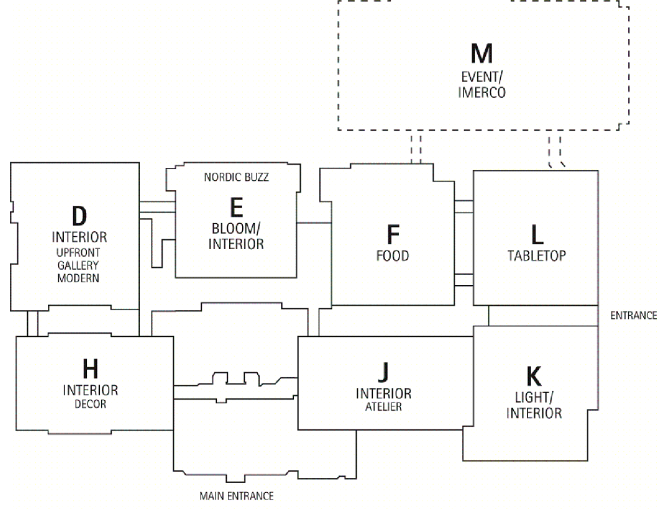

PORT

H: 440 cm.
B: 540 cm.

PORT

H: 440 cm.
B: 540 cm.

- UDSTILLERE PÅ NORDIC BUZZ**
- 01 SIGNE MAI
 - 02 FORMBRUKET/SMÅLANDS SKINNEMANUFAKTUR
 - 03 ANKERSPIONT
 - 04 TOR HADSUND
 - 05 ROON & RAHN
 - 06 CAMILLA SKÖTT
 - 07 K-O-N-T-O
 - 08 FISHDESIGN
 - 09 GOOROO
 - 10 JELING DESIGN
 - 11 TIDES
 - 12 FUNDI MØBELSNEDKERI
 - 13 HALLO OSLO
 - 14 TØT GESICKA
 - 15 MIKKEL MIKKEL
 - 16 DESIGN BY SORTKJÆR
 - 17 LÖWENSTEIN DESIGN
 - 18 BY BELIVE
 - 19 BY BIKTOR
 - 20 TELLING DESIGN
 - 21 LAWA DESIGN
 - 22 AABERGKRUSE
 - 23 MEMA STUDIO
 - 24 HIMMEE OY
 - 25 KAIRO COLLECTION

MODERN

MODERN

GALLERY

UPFRONT

MODERN

HAL H INTERIOR

HAL E BLOOM

13. Aug. - 16. Aug. 2015

FORMLAND
NORDIC DESIGN COMMUNITY | AUTUMN 15

MCH
MESSECENTER HERNING KONGRESSENTER

HAL D INTERIOR

Målforhold : 1 : 300
Revideret : 19.06.15
Tegn. af : MM

Vardevej 1 • DK-7400 Herning • mch.dk • T. +45 99 26 99 26 • F. Teknisk service +45 99 26 99 01